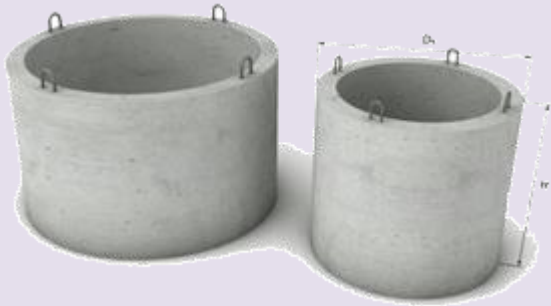

ПРАЙС НА ПРОДУКЦИЮ КОМПАНИИ «MASTER ZAVOR»

Кольца железобетонные колодезные

диаметр	высота, мм	вес, кг	цена	диаметр	толщина, мм	вес, кг	цена
КС-8-8 внутр. - 800 нар.-960	800	375	1254,00	Крышка ПП-80 внутр.- 660; нар.-960	100	135	820,00
КС-10-8 внутр.- 1000 нар.- 1160	800	540	1496,00	Крышка ПП-100 внутр.- 660 нар.- 1160	100	250	1030,00
КС-10-9 внутр.- 1000 нар.- 1160	900	540	1749,00	Крышка ПП-120 внутр.- 660 нар.-1360	100	350	1330,00
КС-15-9 внутр.- 1500нар.-1700	900	1100	2827,00	Крышка ПП-150 внутр.- 660 нар.-1700	125	700	2400,00
КС-20-9 внутр.- 2000нар.-2200	900	1500	3839,00	Крышка ПП-200 внутр.- 660 нар.-2200	125	1000	3050,00